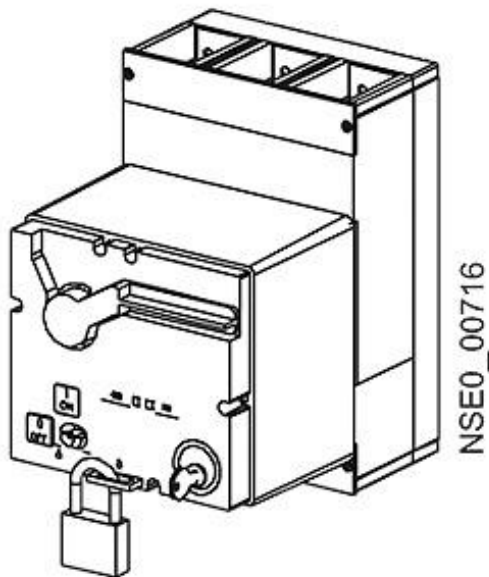

Zubehör für VL800UL, (MG-FRAME) Motorantrieb mit Federspeicher
DC 24V

Abbildung ähnlich

Ausführung	
Produkt-Markename	SETRON
Produkt-Bezeichnung	Motorantrieb
Ausführung des Produkts	24V DC, MIT FEDERSPEICHER
Zubehör	
Zubehör	Zubehoer fuer VL800UL