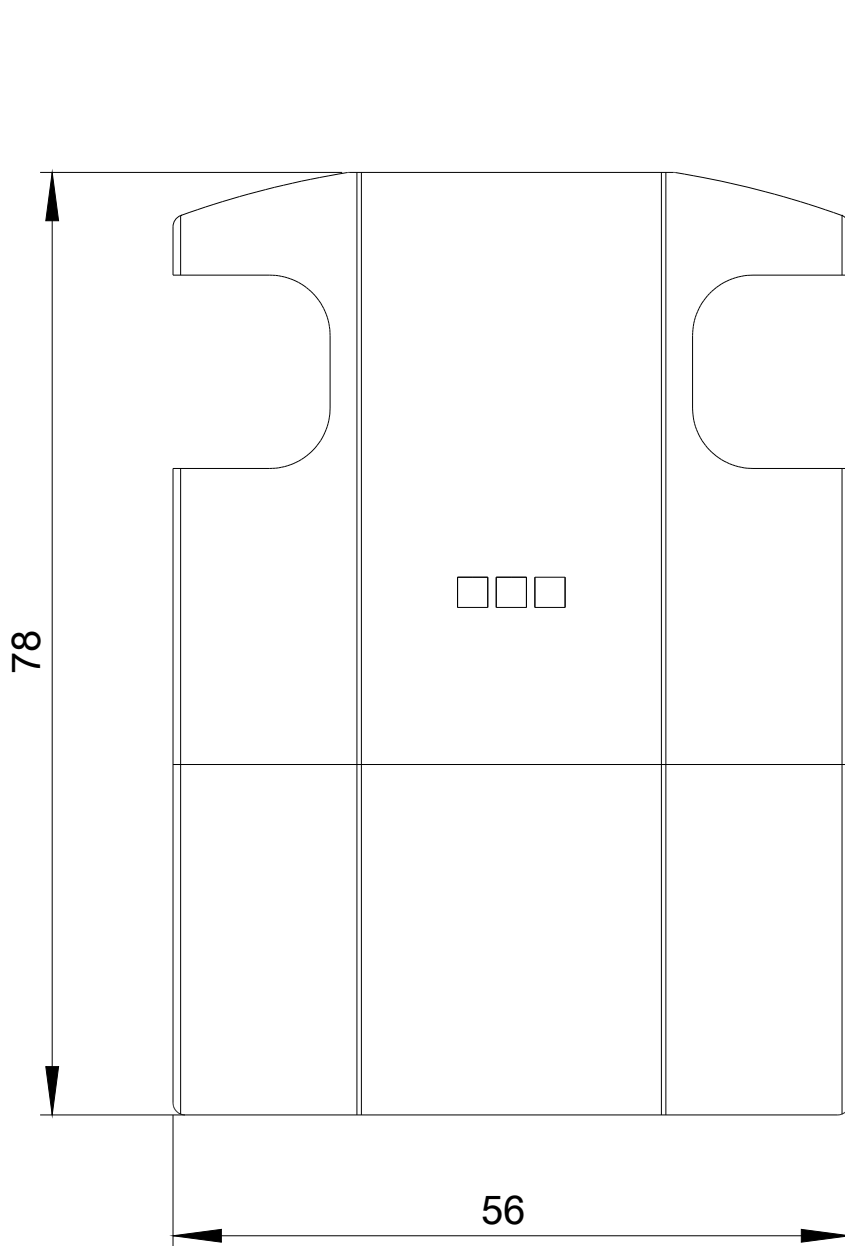

letzte Änderung:

13.04.2017