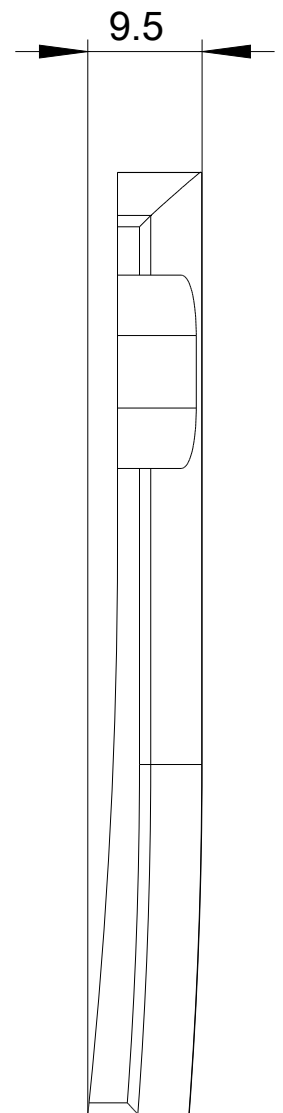

letzte Änderung:

13.04.2017