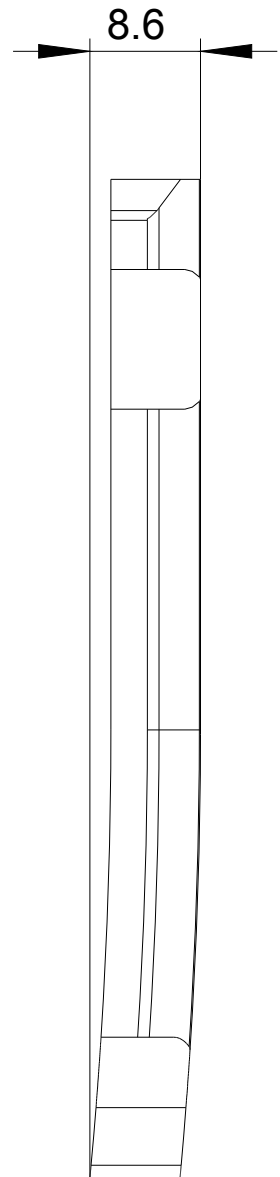

LED-Deckel für Positionsschalter Metall 3SE51, mit 2 LEDs, gelb/grün, 230 V AC Farbe türkis

<b>Produkt-Bezeichnung</b>	Deckel, Metall für Gehäuse EN50041+LED 230 V AC, türkis
<b>Allgemeine technische Daten</b>	
<b>Verschmutzungsgrad</b>	Klasse 3
<b>Schutzart IP</b>	IP66/IP67
<b>Schwingfestigkeit</b>	0,35 mm / 5g
<ul style="list-style-type: none"> <li>gemäß IEC 60068-2-6</li> </ul>	
<b>Gehäuse</b>	
<b>Bauform des Gehäuses</b>	Quader, schmal
<b>Beschichtung des Gehäuses</b>	kathodische Tauchlackierung
<b>Antriebskopf</b>	
<b>Ausführung des Betätigungselements</b>	sonstiges, ohne, Deckel
<b>Umgebungsbedingungen</b>	
<b>Umgebungstemperatur</b>	-25 ... +60 °C
<ul style="list-style-type: none"> <li>während Betrieb</li> <li>während Lagerung</li> </ul>	-40 ... +90 °C
<b>Versorgungsspannung</b>	
<b>Spannungsart der Versorgungsspannung</b>	

• der optionalen LED-Anzeige	AC
<b>Versorgungsspannung</b>	
• der LED	230 V

Einbau/ Befestigung/ Abmessungen	
<b>Einbaulage</b>	beliebig
<b>Befestigungsart</b>	Schraubbefestigung

Approbationen/Zertifikate		
<b>allgemeine Produktzulassung</b>	<b>funktionale Sicherheit/Maschinensicherheit</b>	<b>Konformitätserklärung</b>

**Bilddatenbank (Produktfotos, 2D-Maßzeichnungen, 3D-Modelle, Geräteschaltpläne, EPLAN Makros, ...)**  
[http://www.automation.siemens.com/bilddb/cax\\_de.aspx?mlfb=3SE5110-3AA00&lang=de](http://www.automation.siemens.com/bilddb/cax_de.aspx?mlfb=3SE5110-3AA00&lang=de)