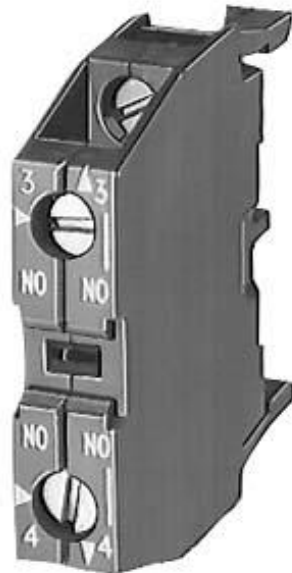

Zubehör für Schalter 3KL61 Hilfsstromschalter-Anbausatz 1S+1Ö  
(max. 3 Schaltelemente anbaubar)

Abbildung ähnlich

Ausführung	
Produkt-Markename	SETRON
Produkt-Bezeichnung	Hilfsschalter, Anbausatz
Ausführung des Produkts	Zubehör für Lasttrennschalter 3KL61/62

Zubehör	
Zubehör	Hilfsschalter, Anbausatz, 1S + 1Ö, max. 3 Schaltelemente anbaubar