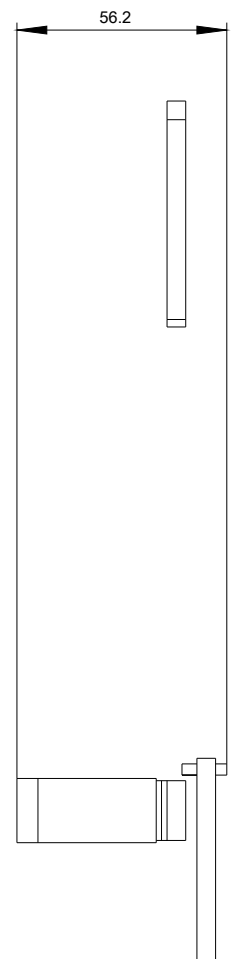

Leitungssatz offen für YD-Starter Baugröße S6-S6-S6

Abbildung ähnlich

Allgemeine technische Daten

Produkt-Markename		SIRIUS
Produkt-Bezeichnung		Leitungssatz
Ausführung des Produkts		für YD-Starter S6, S6, S6, offen
Baugröße des Schützes		S6

Bilddatenbank (Produktfotos, 2D-Maßzeichnungen, 3D-Modelle, Geräteschaltpläne, EPLAN Makros, ...)

http://www.automation.siemens.com/bilddb/cax_de.aspx?mlfb=3RA1953-2N&lang=de

letzte Änderung:

01.05.2017