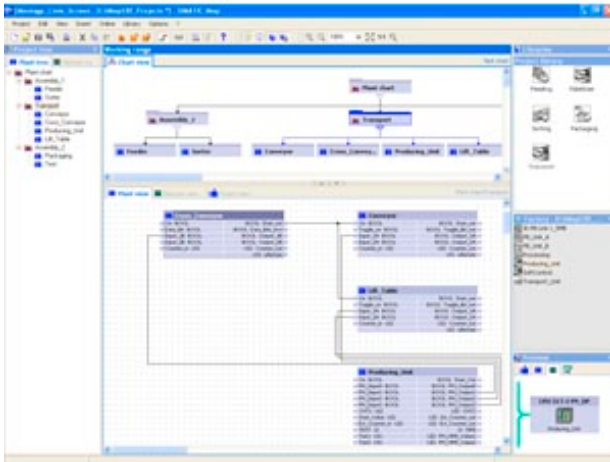

SIMATIC S7, IMAP V3.0 Upgrade, Floating-License für 1 User, E-SW, SW und Doku. auf CD, License Key auf USB-Stick, Klasse A, 5-sprachig (D,E,F,S,I), ablauffähig u. WinXPProf, Win 7 Ultimate/Prof, Referenz-HW: S7-300/400, ET 200X/S, PROFINET CBA