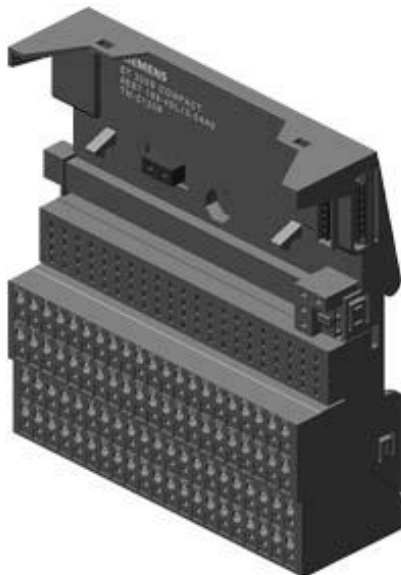

SIMATIC DP, Terminalmodul TM-C120C für ET 200S Compact, Federzugklemmen, 4x 21 Klemmenanschlüsse, geeignet für 32 kanalige Mod. in 2-Leitertechnik

Abbildung ähnlich

Maße	
Breite	120 mm
Höhe	132 mm
Tiefe	43 mm
letzte Änderung:	14.04.2017