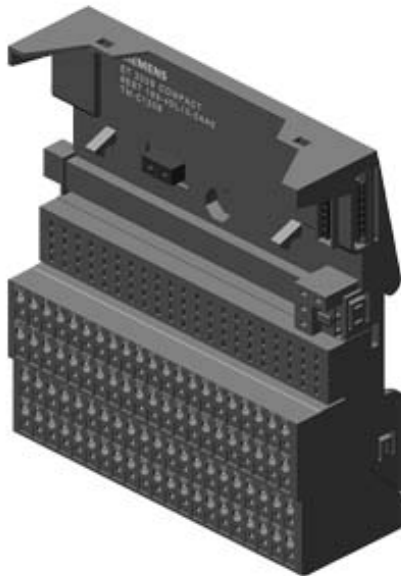

SIMATIC DP, Terminalmodul TM-C120S für ET 200S Compact, Schraubklemmen, 4x 21 Klemmenanschlüsse, geeignet für 32 kanalige Mod. in 2-Leitertechnik

Maße	
Breite	120 mm
Höhe	132 mm
Tiefe	43 mm
letzte Änderung:	14.04.2017