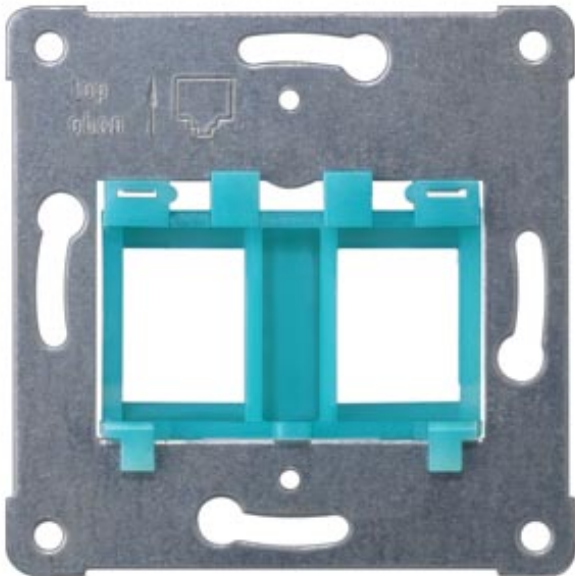

Tragplatte blauer Einsatz zur Aufnahme von bis zu 2 modular-Jack-Steckverbindern Schraubbefestigung PEHA Bez. MJ8

Zubehör

Zubehör

sonstige

Weitere Informationen

Information- and Downloadcenter (Kataloge, Broschüren,...)

<http://support.automation.siemens.com/WW/view/de/5TG2083/all>

Bilddatenbank (Produktfotos, 2D-Maßzeichnungen, 3D-Modelle, Geräteschaltpläne, ...)

http://www.automation.siemens.com/bilddb/cax_de.aspx?mfb=5TG2083