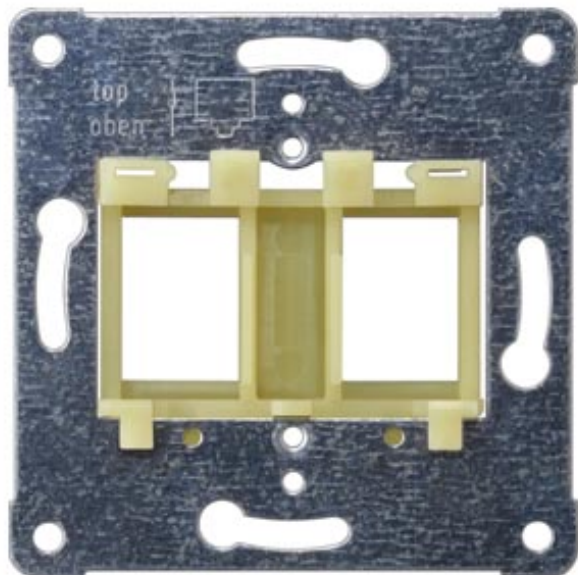

Tragplatte gelber Einsatz zur Aufnahme von bis zu 2 modular-Jack-Steckverbindern Schraubbefestigung PEHA Bez. MJ4