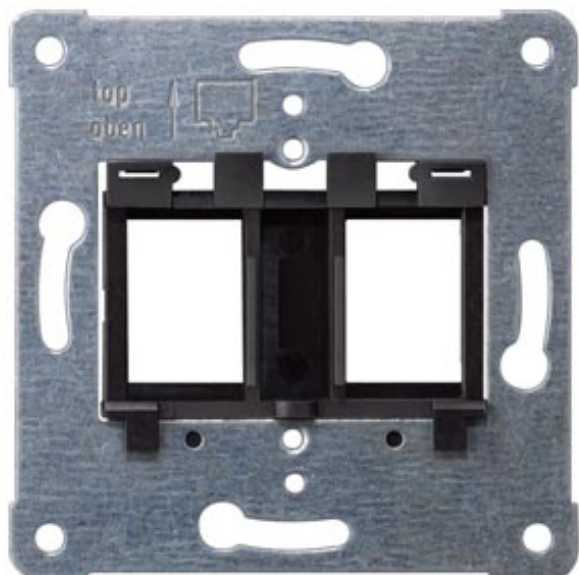

Tragplatte schwarzer Einsatz zur Aufnahme von bis zu 2 modular-Jack-Steckverbindern Schraubbefestigung PEHA Bez. MJ3

Zubehör

Zubehör

sonstige

Weitere Informationen

Information- and Downloadcenter (Kataloge, Broschüren,...)