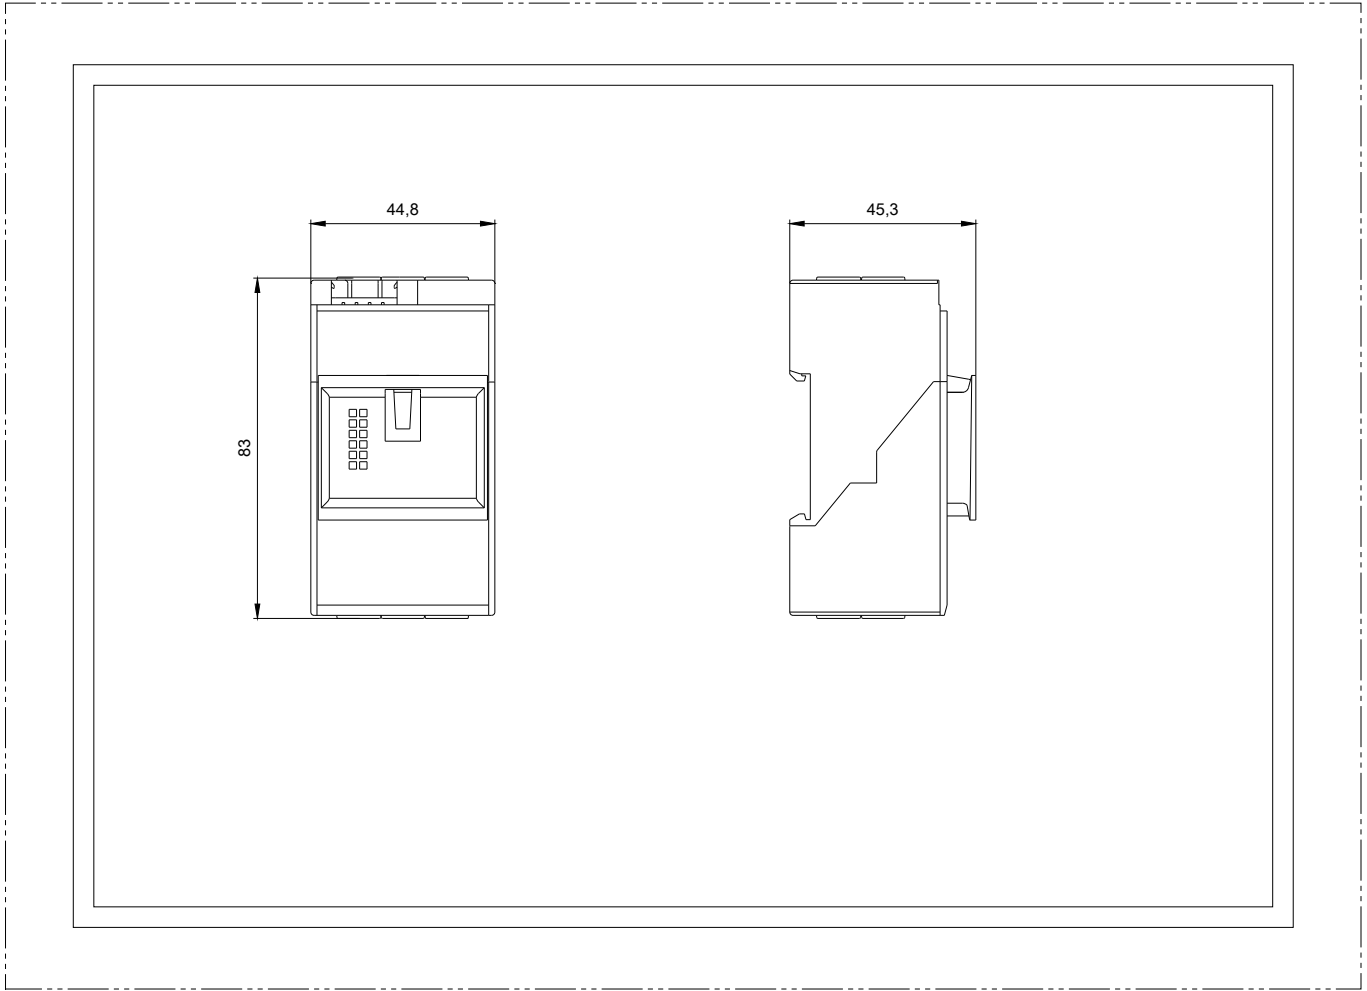

letzte Änderung:

13.04.2017