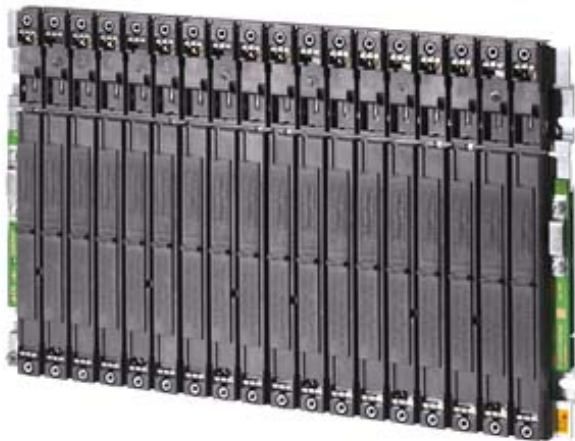

SIMATIC S7-400, BGR.TRAEGER ALU UR2-H, ZENTRAL UND DEZENTRAL MIT 2 X 9 STECKPLAETZEN

Hardware-Ausbau	
Baugruppenträger	
• K-Bus	Ja
• P-Bus	Ja
Steckplätze	
• Anzahl einfachbreiter Steckplätze, max.	18
Maße	
Breite	482,5 mm
Höhe	290 mm
Tiefe	27,5 mm
Gewichte	
Gewicht, ca.	3 000 g
letzte Änderung:	11.04.2017