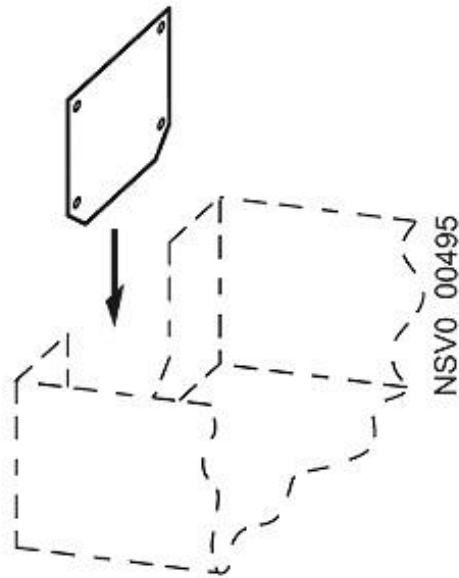

BD2-1250-EBAL KABELINFUEHRUNGSPLATTE FUER
EINLEITERKABEL 1250A

Abbildung ähnlich

Ausführung	
Produkt-Bezeichnung	Einspeisekasten für Schienenvertelersystem BD2
Schutzart und Schutzklasse	
Schutzart IP	IP54
Mechanischer Aufbau	
Höhe	200 mm
Breite	300 mm
Länge	3 mm
Befestigungsart	Decke / Wand
Material / der Stromschiene	Aluminium
Konformitätserklärung	