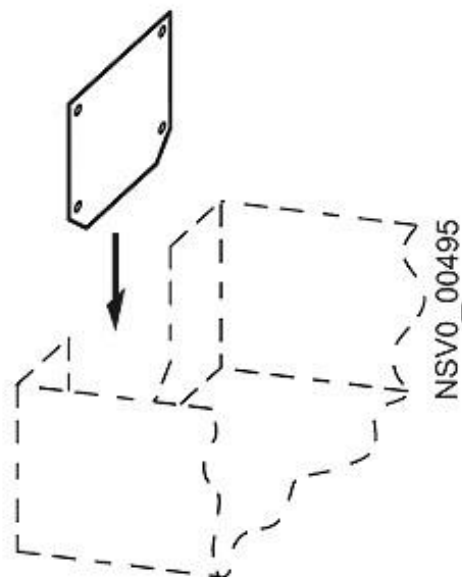

BD2-1000-MBAL KABELINFUEHRUNGSPLATTE FUER
EINLEITERKABEL 1000A

Abbildung ähnlich

Ausführung	
Produkt-Bezeichnung	Einspeisekasten für Schienenvertelersystem BD2
Schutzart und Schutzklasse	
Schutzart IP	IP54
Mechanischer Aufbau	
Höhe	200 mm
Breite	300 mm
Länge	3 mm
Befestigungsart	Decke / Wand
Material / der Stromschiene	Aluminium
Konformitätserklärung	