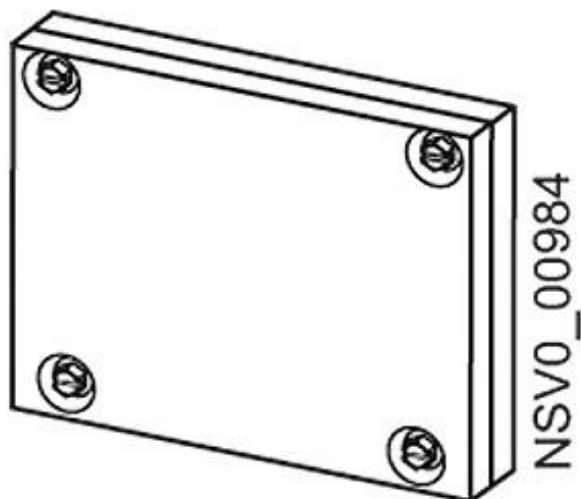

BD01-100-KB KLEMMBLOCK 100A

Abbildung ähnlich

Ausführung

Produkt-Bezeichnung Sonstiges Zubehör für Schienenverteilersystem BD01

Mechanischer Aufbau

Höhe	25 mm
Breite	90 mm
Länge	115 mm
Befestigungsart	Sonstige