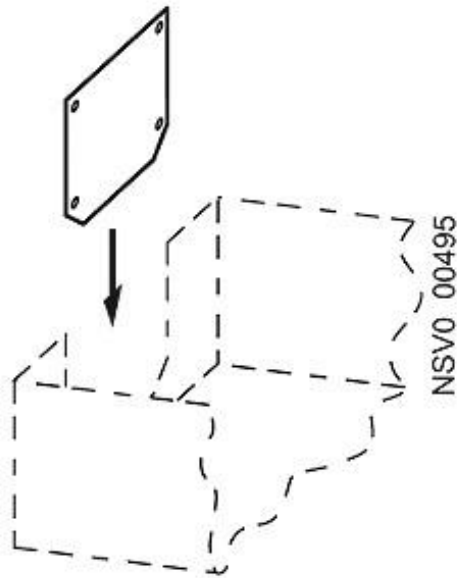

BD2-400-MBAL KABELINFUEHRUNGSPLETTE FUER
EINLEITERKABEL 400A

Abbildung ähnlich

Ausführung	
Produkt-Bezeichnung	Einspeisekasten für Schienenvertersystem BD2
Schutzart und Schutzklasse	
Schutzart IP	IP54
Mechanischer Aufbau	
Höhe	200 mm
Breite	300 mm
Länge	3 mm
Befestigungsart	Decke / Wand
Material / der Stromschiene	Aluminium
Konformitätserklärung	