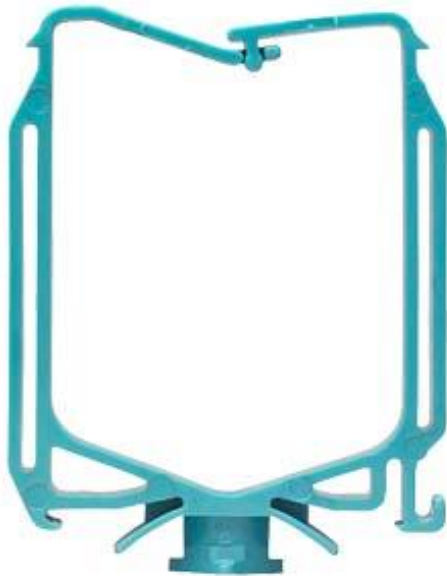

Kabelführungsbügel 80x 40mm

Abbildung ähnlich

Ausführung	
Produkt-Bezeichnung	Kabelführungsbügel
Mechanischer Aufbau	
Höhe	40 mm
Breite	80 mm
Material	Metall
allgemeine Produktzulassung	sonstiges

[sonstig](#)