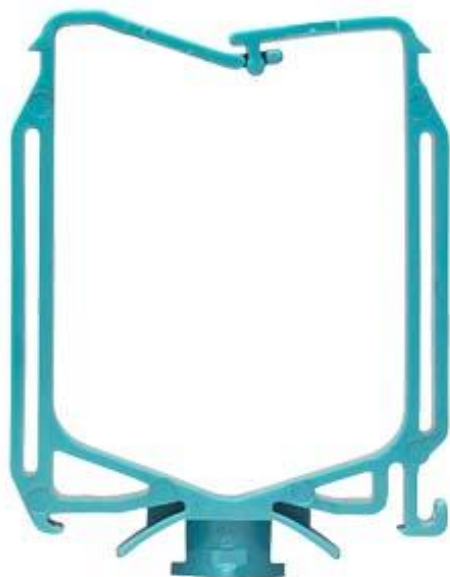

Kabelführungsbügel 120x 60mm

Abbildung ähnlich

Ausführung	
Produkt-Bezeichnung	Kabelführungsbügel
Mechanischer Aufbau	
Höhe	60 mm
Breite	120 mm
Material	Metall
allgemeine Produktzulassung	sonstiges

[sonstig](#)