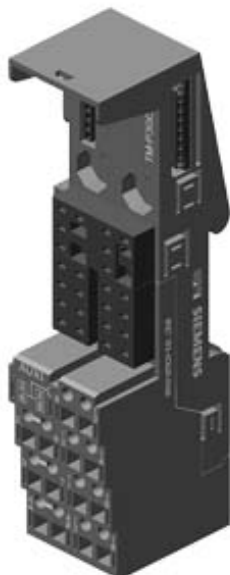

SIMATIC DP, Terminalmodul TM-P30C44-A0 f. ET200S f.
Powermodul PM-E F PROFIsafe, 30mm Baubr., Federzugklemmen
2x3+2x4 Klemmenanschlüsse, mit Klemmenzugriff auf AUX1, AUX1
unterbrochen

Maße

Breite	30 mm
Höhe	132 mm
Tiefe	43 mm