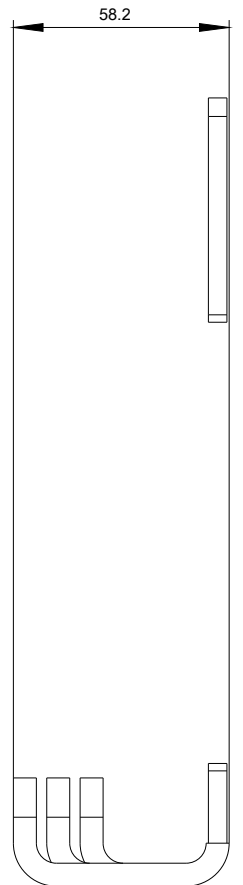

Leitungssatz für YD-Starter Baugröße S6-S6-S6
alternativ MLFB: 3RA19532N

Abbildung ähnlich

Allgemeine technische Daten

Produkt-Markename		SIRIUS
Produkt-Bezeichnung		Leitungssatz
Ausführung des Produkts		für YD-Starter S6, S6, S6
Baugröße des Schützes		S6

Bilddatenbank (Produktfotos, 2D-Maßzeichnungen, 3D-Modelle, Geräteschaltpläne, EPLAN Makros, ...)

http://www.automation.siemens.com/bilddb/cax_de.aspx?mlfb=3RA1953-2B&lang=de

letzte Änderung:

18.04.2017