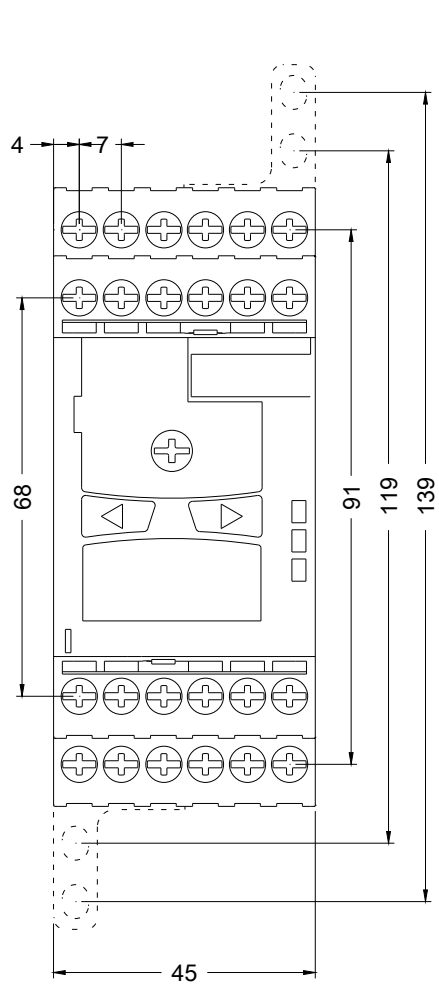

letzte Änderung:

13.04.2017