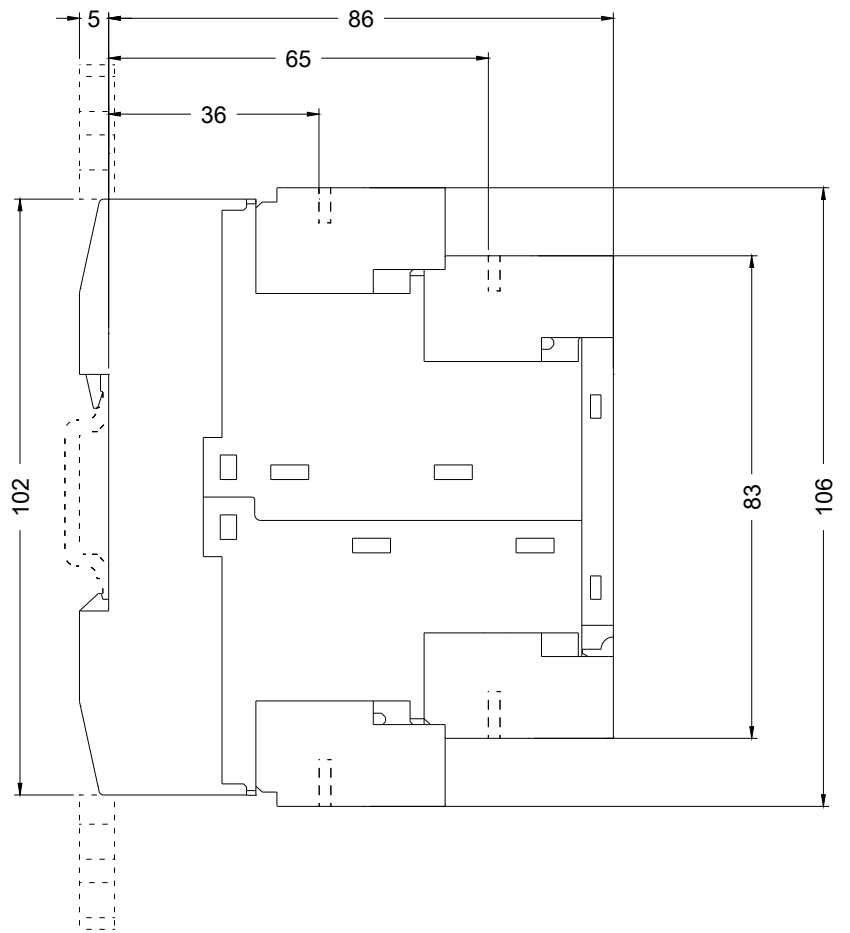

letzte Änderung:

13.04.2017