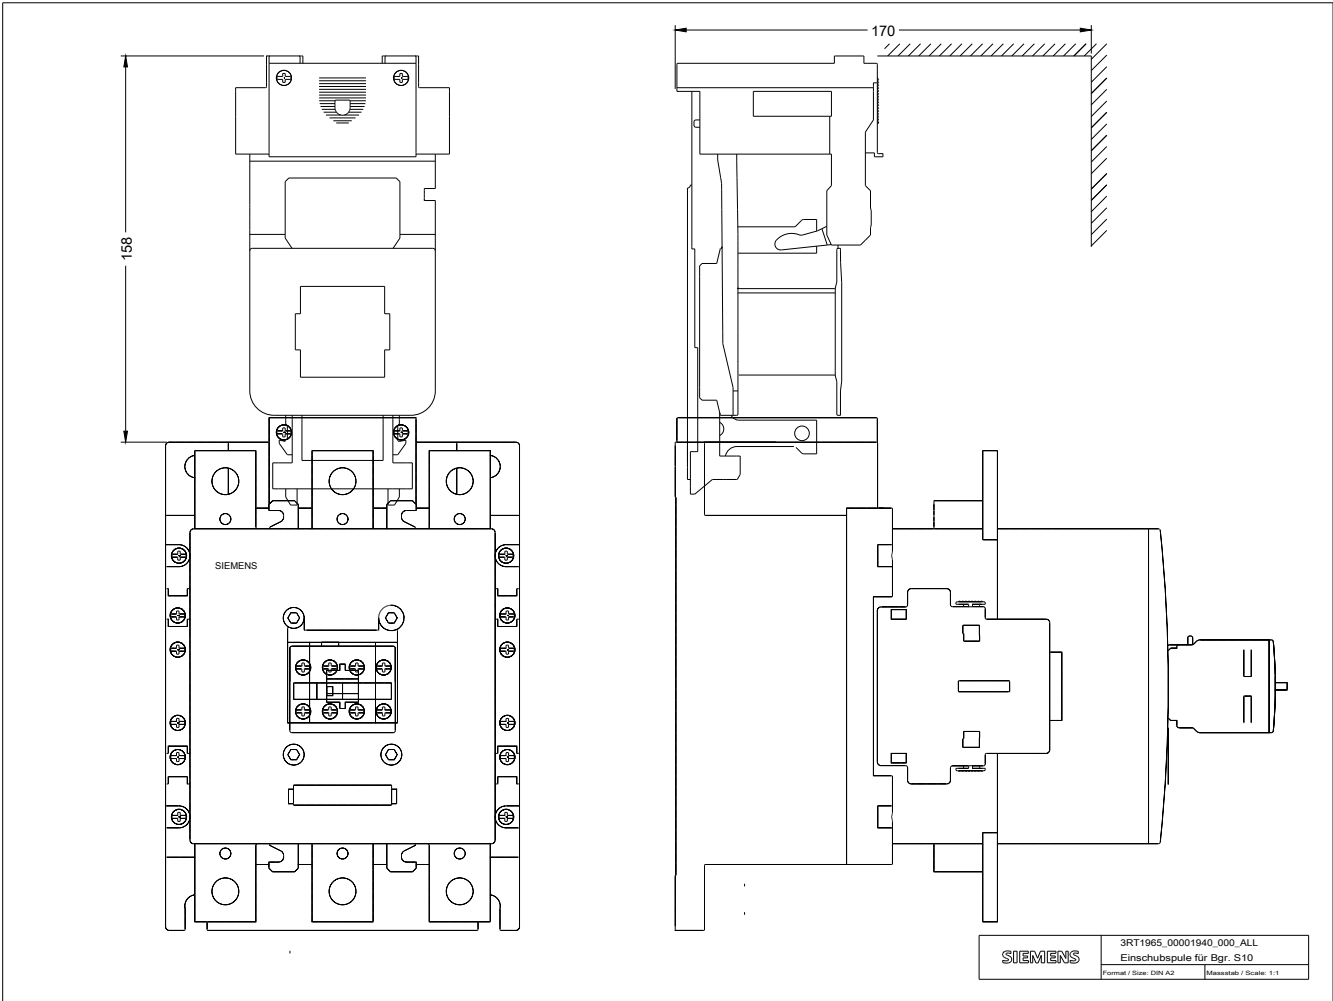

<https://support.industry.siemens.com/cs/ww/de/ps/3RT1965-5PP31>

**Bilddatenbank (Produktfotos, 2D-Maßzeichnungen, 3D-Modelle, Geräteschaltpläne, EPLAN Makros, ...)**

[http://www.automation.siemens.com/bilddb/cax\\_de.aspx?mlfb=3RT1965-5PP31&lang=de](http://www.automation.siemens.com/bilddb/cax_de.aspx?mlfb=3RT1965-5PP31&lang=de)