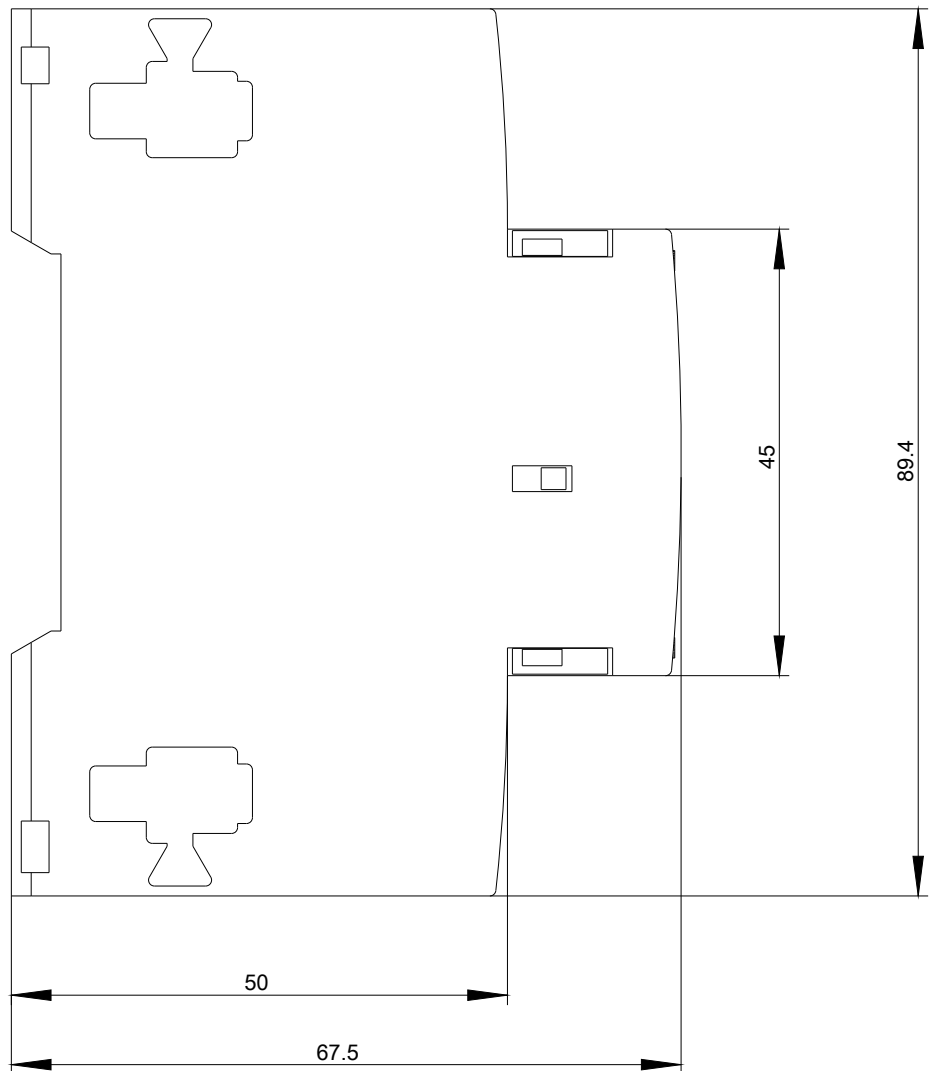

letzte Änderung:

01.05.2017