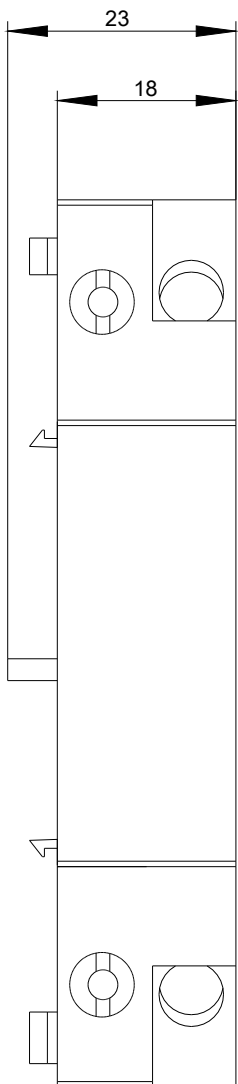

letzte Änderung:

01.05.2017