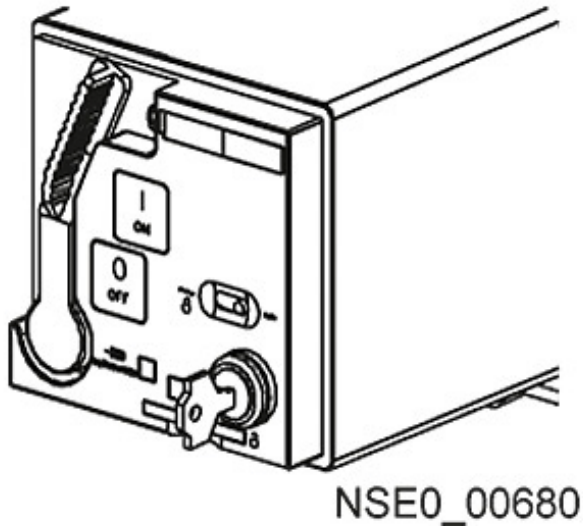

Zubehör für VL160X, VL160, VL250, Einbausatz mit Sicherheitsschloss Typ FILLI GIUSSANI, für Motorantrieb mit Federspeicher

NSE0\_00680

Ausführung	
Produkt-Markename	SETRON
Produkt-Bezeichnung	Einbausatz mit Sicherheitsschloss
Ausführung des Produkts	FUER MOTORANTRIEB MIT FEDERSPEICHER, TYP FILLI GIUSSANI