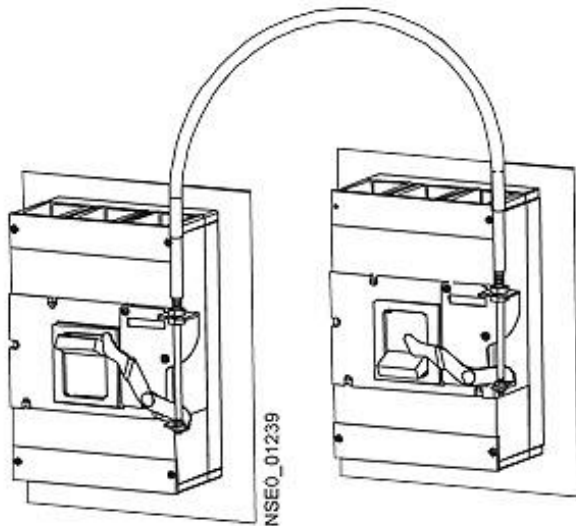

Zubehör für VL160X, VL160, VL250, Verriegelung mit Seilzug

Abbildung ähnlich

Ausführung	
Produkt-Markename	SETRON
Produkt-Bezeichnung	Verriegelung mit Seilzug
Zubehör	
Zubehör	Zubehoer fuer VL160X, VL160, VL250