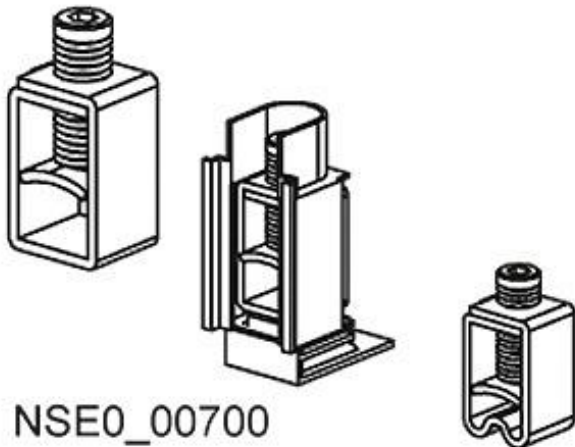

Zubehör für VL160, Rahmenklemmen besteht aus 4
Rahmenklemmen 4-polig

NSE0_00700

Abbildung ähnlich

| Ausführung | |
|-------------------------|---------------------|
| Produkt-Markename | SETRON |
| Produkt-Bezeichnung | Rahmenklemmen |
| Ausführung des Produkts | VIER RAHMENKLEMMEN |
| Zubehör | |
| Zubehör | Zubehoer fuer VL160 |