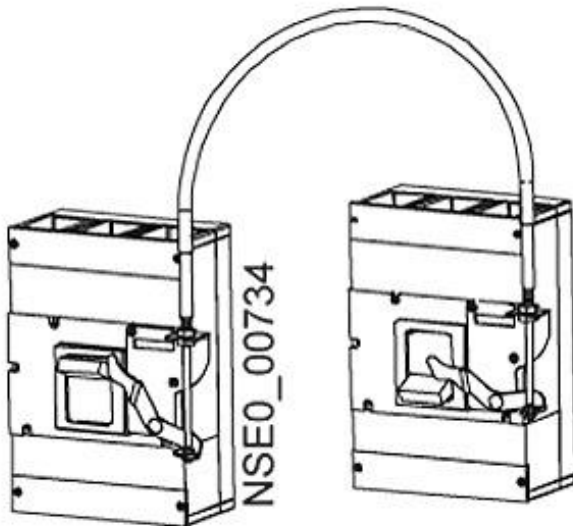

Zubehör für VL630, VL800, Verriegelung mit Seilzug

Abbildung ähnlich

<b>Ausführung</b>	
Produkt-Markename	SETRON
Produkt-Bezeichnung	Verriegelung mit Seilzug
<b>Zubehör</b>	
Zubehör	Zubehoer fuer VL630, VL800