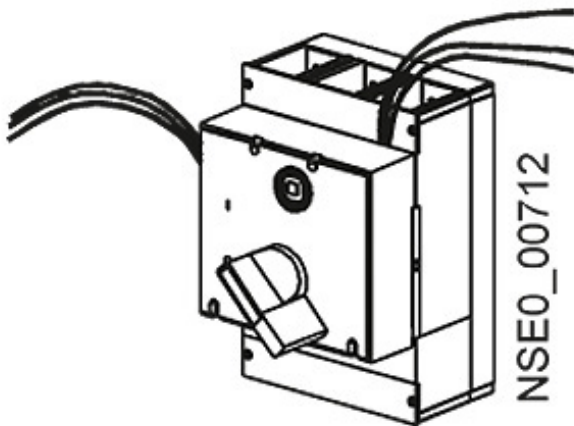

Zubehör für VL630, VL800, Bausatz voreilende Hilfsschalter 1
Wechsler, von ein nach aus 1,5m Anschlussleitung

Ausführung

Produkt-Markename

SETRON

Produkt-Bezeichnung

Bausatz voreilender Hilfschalter

Zubehör

Zubehör

Zubehoer fuer VL630, VL800

allgemeine Produktzulassung	EMV (Elektromagnetische Verträglichkeit)	Prüfbescheinigungen	Schiffbau
-----------------------------	--	---------------------	-----------

[sonstig](#)