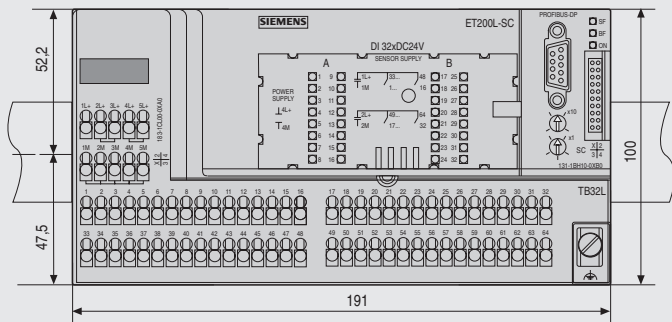

Maße in mm

* mit Busanschlusstecker: 82 mm

Maße in mm

Auflage Profilschiene

* mit Busanschlussstecker: 82 mm

G...IK10...deP0083s

Bild 3/83 Terminalblock TB 32L mit aufgestecktem Elektronikblock

Maße in mm

Auflage Profilschiene

G...IK10...deP0084s

Bild 3/84 Terminalblock TB 16L AC mit aufgestecktem Elektronikblock