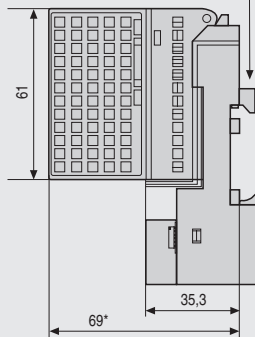

Maße in mm

* mit Busanschlusstecker: 82 mm

Maße in mm

Auflage Profilschiene

* mit Busanschlussstecker: 82 mm

G...IK10...deP0083s

Bild 3/83 Terminalblock TB 32L mit aufgestecktem Elektronikblock

Maße in mm

Auflage Profilschiene

G...IK10...deP0084s

Bild 3/84 Terminalblock TB 16L AC mit aufgestecktem Elektronikblock