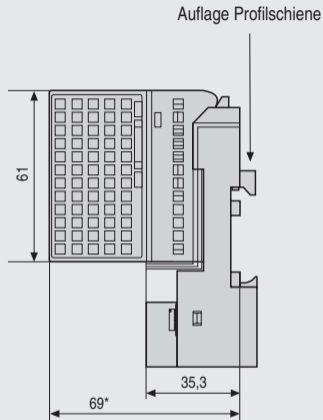

Maße in mm

* mit Busanschlusstecker: 82 mm

Maße in mm

Auflage Profilschiene

* mit Busanschlussstecker: 82 mm

G...IK10...deP0083s

Bild 3/83 Terminalblock TB 32L mit aufgestecktem Elektronikblock

Maße in mm

Auflage Profilschiene

G...IK10...deP0084s

Bild 3/84 Terminalblock TB 16L AC mit aufgestecktem Elektronikblock