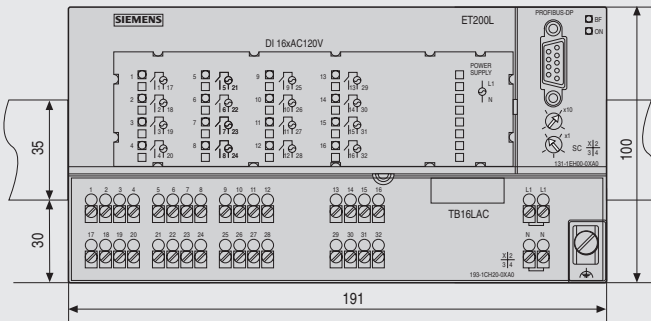

Maße in mm

* mit Busanschlusstecker: 82 mm

Maße in mm

Auflage Profilschiene

* mit Busanschlussstecker: 82 mm

G...IK10...deP0083s

Bild 3/83 Terminalblock TB 32L mit aufgestecktem Elektronikblock

Maße in mm

Auflage Profilschiene

G...IK10...deP0084s

Bild 3/84 Terminalblock TB 16L AC mit aufgestecktem Elektronikblock