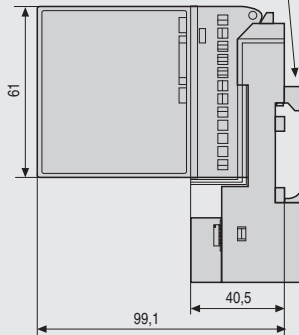

Maße in mm

* mit Busanschlusstecker: 82 mm

Maße in mm

Auflage Profilschiene

* mit Busanschlussstecker: 82 mm

G...IK10...deP0083s

Bild 3/83 Terminalblock TB 32L mit aufgestecktem Elektronikblock

Maße in mm

Auflage Profilschiene

G...IK10...deP0084s

Bild 3/84 Terminalblock TB 16L AC mit aufgestecktem Elektronikblock