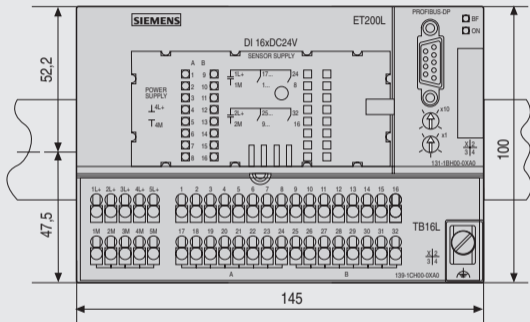

Maße in mm

* mit Busanschlusstecker: 82 mm

Maße in mm

Auflage Profilschiene

* mit Busanschlussstecker: 82 mm

G...IK10...deP0083s

Bild 3/83 Terminalblock TB 32L mit aufgestecktem Elektronikblock

Maße in mm

Auflage Profilschiene

G...IK10...deP0084s

Bild 3/84 Terminalblock TB 16L AC mit aufgestecktem Elektronikblock