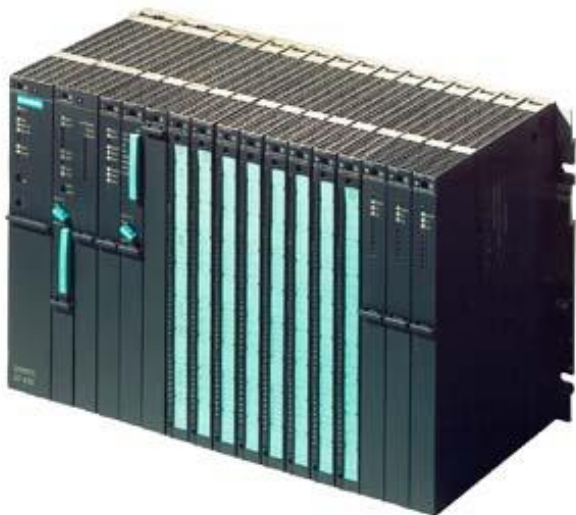

SIMATIC S7-400, ERSATZTEIL NETZSTECKER F. PS407  
4A/10A/20A

Abbildung ähnlich