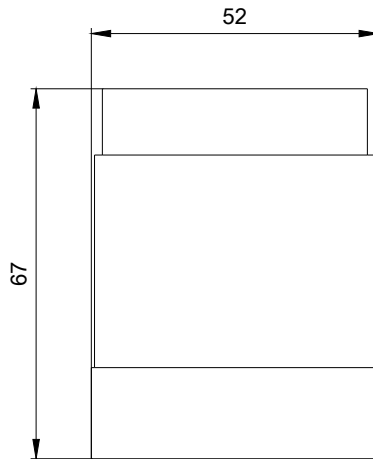

## Umgebungsbedingungen:

Umgebungstemperatur während Betrieb	-20 ... +60 °C
Schutzart IP	IP54
Höhe	67 mm
Breite	52 mm

<https://support.industry.siemens.com/cs/ww/de/ps/8WD4200-1AE>

**Bilddatenbank (Produktfotos, 2D-Maßzeichnungen, 3D-Modelle, Geräteschaltpläne, EPLAN Makros, ...)**

[http://www.automation.siemens.com/bilddb/cax\\_de.aspx?mlfb=8WD4200-1AE&lang=de](http://www.automation.siemens.com/bilddb/cax_de.aspx?mlfb=8WD4200-1AE&lang=de)