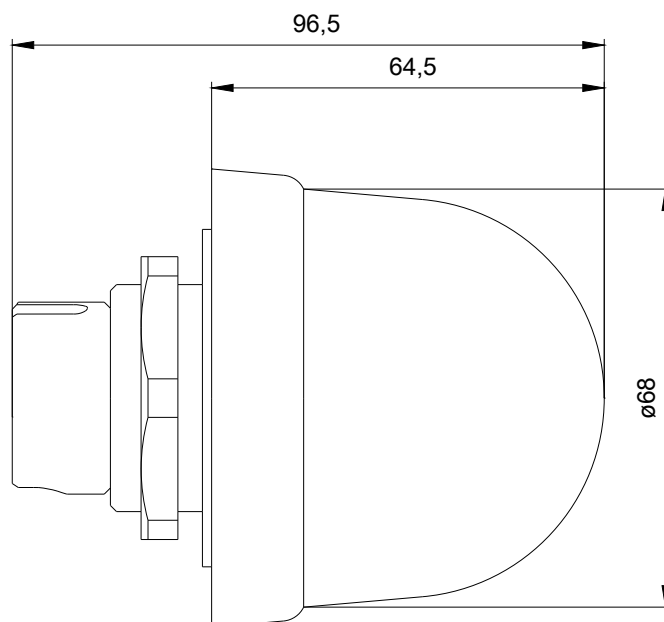

Einbauleuchte Blitzlicht, m. eingebauter Blitzelektronik, blau, AC 230 V, Durchmesser 70 mm

Abbildung ähnlich

Allgemeine technische Daten:

Produkt-Bezeichnung	Blitzlichtelement
Spannungsart	
<ul style="list-style-type: none"> • der Betriebsspannung 	AC
Betriebsspannung	
<ul style="list-style-type: none"> • 1 bei AC bei 50 Hz Bemessungswert • 1 bei AC bei 60 Hz Bemessungswert 	230 V 230 V
Betriebsmittelkennzeichen	
<ul style="list-style-type: none"> • gemäß DIN EN 81346-2 	P

Mechanische Daten:

Produktbestandteil Leuchtmittel	Ja
Befestigungsart	Bajonett
Außendurchmesser des Signalsäulenelements	75 mm

Leuchtmittel:

Ausführung des optischen Signals	Blitzlicht
Art des Leuchtmittels	LED

Blitzfrequenz	1 Hz
---------------	------

Umgebungsbedingungen:

Umgebungstemperatur während Betrieb	-20 ... +50 °C
Schutzart IP	IP65
Tiefe	31 mm
Höhe	66 mm
Breite	75 mm

Approbationen/Zertifikate

allgemeine Produktzulassung	EMV (Elektromagnetische Verträglichkeit)	Konformitätserklärung	sonstiges
-----------------------------	--	-----------------------	-----------

Bilddatenbank (Produktfotos, 2D-Maßzeichnungen, 3D-Modelle, Geräteschaltpläne, EPLAN Makros, ...)

http://www.automation.siemens.com/bilddb/cax_de.aspx?mlfb=8WD5350-0CF&lang=de

SIEMENS

letzte Änderung:

14.04.2017