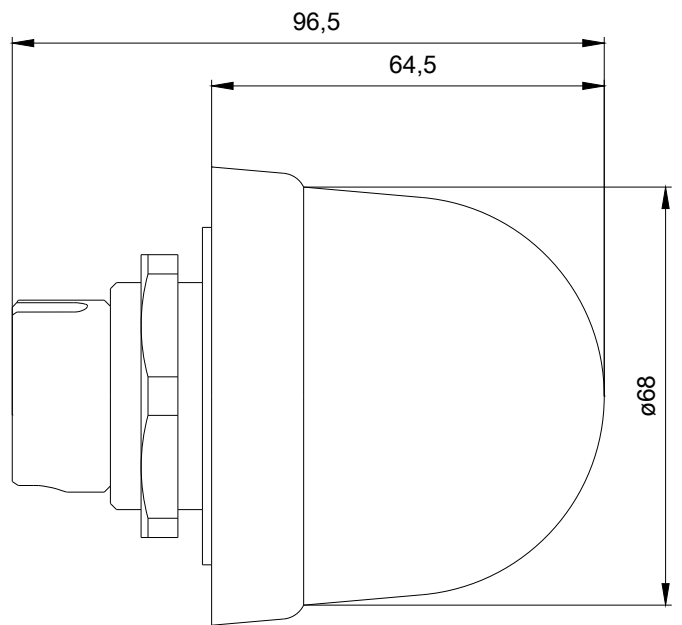

### Mechanische Daten:

<b>Produktbestandteil Leuchtmittel</b>	Ja
<b>Befestigungsart</b>	Bajonett
<b>Außendurchmesser des Signalsäulenelements</b>	75 mm

#### Umgebungsbedingungen:

Umgebungstemperatur während Betrieb	-20 ... +50 °C
Schutzart IP	IP65
Tiefe	31 mm
Höhe	66 mm
Breite	75 mm

<https://support.industry.siemens.com/cs/ww/de/ps/8WD5340-0CF>

**Bilddatenbank (Produktfotos, 2D-Maßzeichnungen, 3D-Modelle, Geräteschaltpläne, EPLAN Makros, ...)**

[http://www.automation.siemens.com/bilddb/cax\\_de.aspx?mlfb=8WD5340-0CF&lang=de](http://www.automation.siemens.com/bilddb/cax_de.aspx?mlfb=8WD5340-0CF&lang=de)