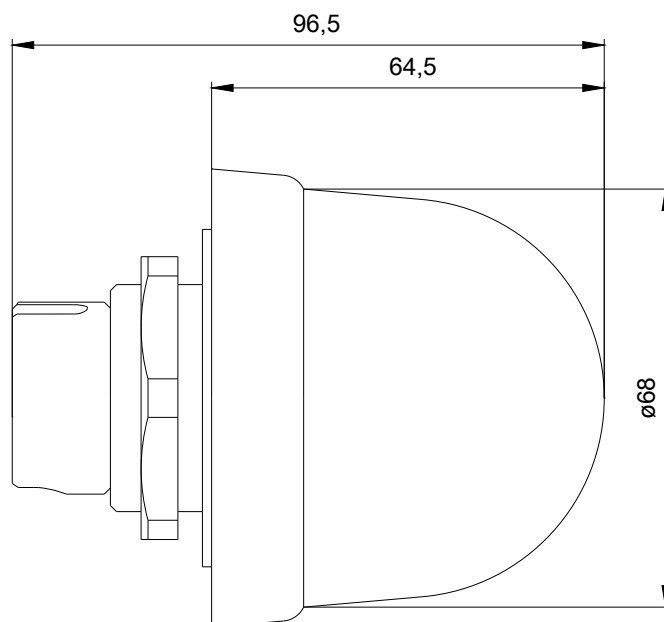

### Mechanische Daten:

<b>Produktbestandteil Leuchtmittel</b>	Ja
<b>Befestigungsart</b>	Bajonett
<b>Außendurchmesser des Signalsäulenelements</b>	75 mm

#### Umgebungsbedingungen:

Umgebungstemperatur während Betrieb	-20 ... +50 °C
Schutzart IP	IP65
Tiefe	31 mm
Höhe	66 mm
Breite	75 mm

<https://support.industry.siemens.com/cs/ww/de/ps/8WD5320-5BC>

**Bilddatenbank (Produktfotos, 2D-Maßzeichnungen, 3D-Modelle, Geräteschaltpläne, EPLAN Makros, ...)**

[http://www.automation.siemens.com/bilddb/cax\\_de.aspx?mlfb=8WD5320-5BC&lang=de](http://www.automation.siemens.com/bilddb/cax_de.aspx?mlfb=8WD5320-5BC&lang=de)