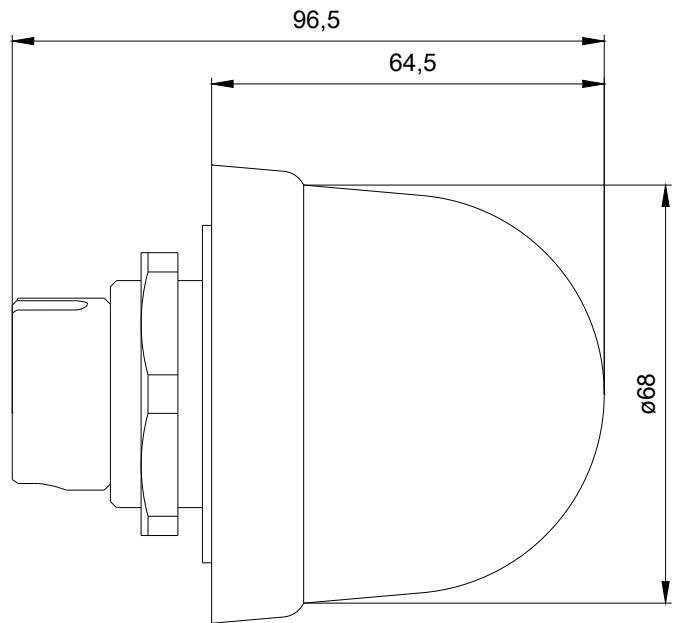

### Mechanische Daten:

<b>Produktbestandteil Leuchtmittel</b>	Ja
<b>Befestigungsart</b>	Bajonett
<b>Außendurchmesser des Signalsäulenelements</b>	75 mm

### Umgebungsbedingungen:

Umgebungstemperatur während Betrieb	-20 ... +50 °C
Schutzart IP	IP65
Tiefe	31 mm
Höhe	66 mm
Breite	75 mm

<https://support.industry.siemens.com/cs/ww/de/ps/8WD5320-5AC>

**Bilddatenbank (Produktfotos, 2D-Maßzeichnungen, 3D-Modelle, Geräteschaltpläne, EPLAN Makros, ...)**

[http://www.automation.siemens.com/bilddb/cax\\_de.aspx?mlfb=8WD5320-5AC&lang=de](http://www.automation.siemens.com/bilddb/cax_de.aspx?mlfb=8WD5320-5AC&lang=de)