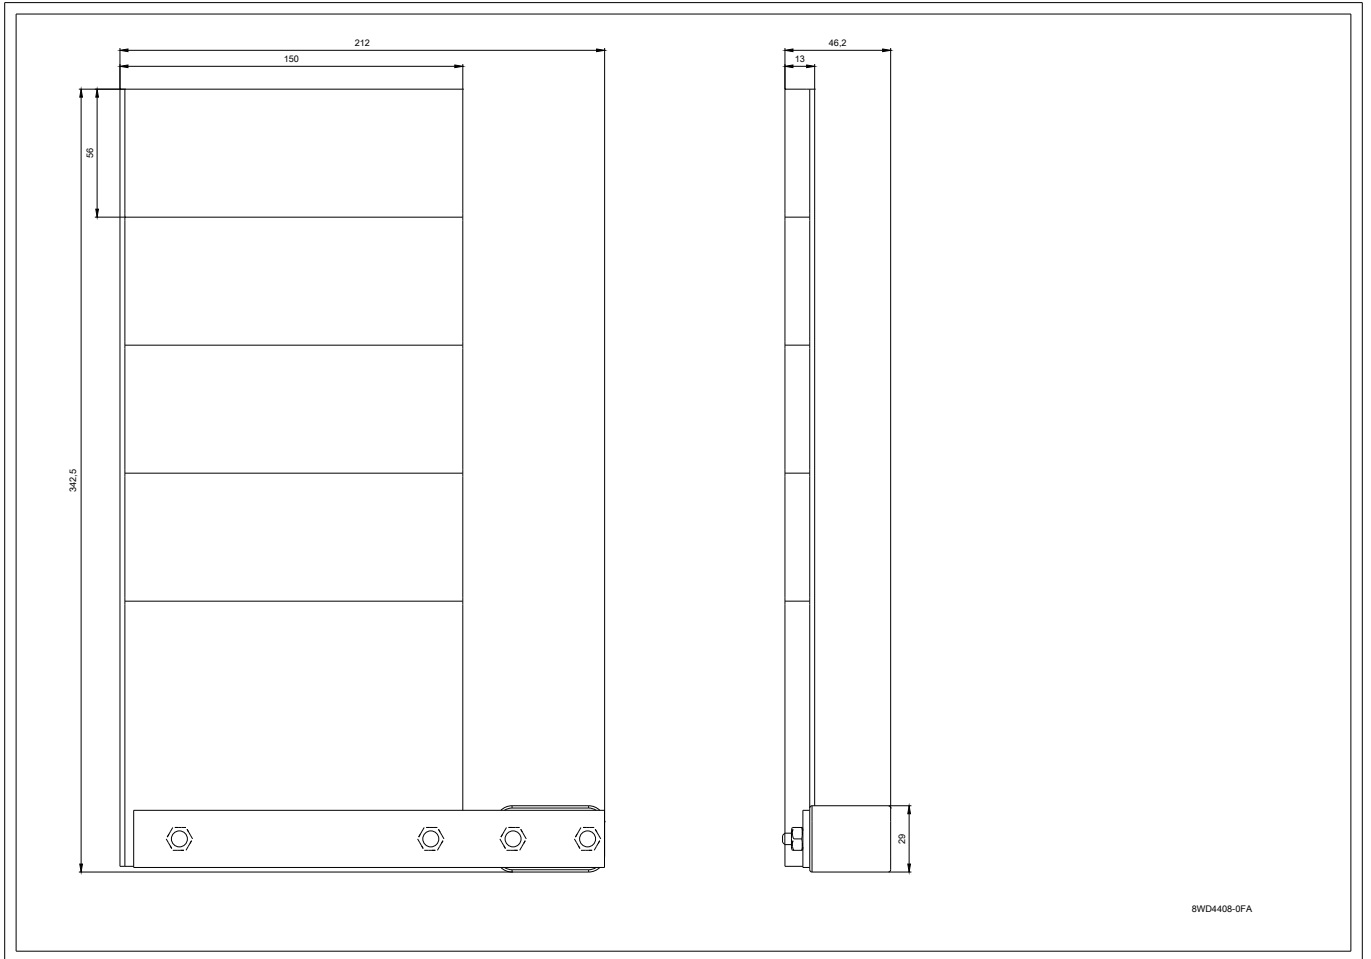

Beschriftungstafel, mit Befestigungsmaterial, für Montage am Rohr,
Zubehör für Signalsäulen, mit Durchmesser 70 mm

Allgemeine technische Daten:

Produkt-Markename	SIRIUS
Produkt-Bezeichnung	Beschriftungstafel
Betriebsmittelkennzeichen	
• gemäß DIN EN 61346-2	C
• gemäß DIN EN 81346-2	C

Umgebungsbedingungen:

Umgebungstemperatur während Betrieb	-20 ... +50 °C
Höhe	342 mm
Breite	148 mm

Approbationen/Zertifikate

allgemeine Produktzulassung	EMV (Elektromagnetische Verträglichkeit)	Konformitätserklärung	sonstiges
-----------------------------	--	-----------------------	-----------

Bilddatenbank (Produktfotos, 2D-Maßzeichnungen, 3D-Modelle, Geräteschaltpläne, EPLAN Makros, ...)

http://www.automation.siemens.com/bilddb/cax_de.aspx?mlfb=8WD4408-0FA&lang=de

8WD4408-0FA

letzte Änderung: