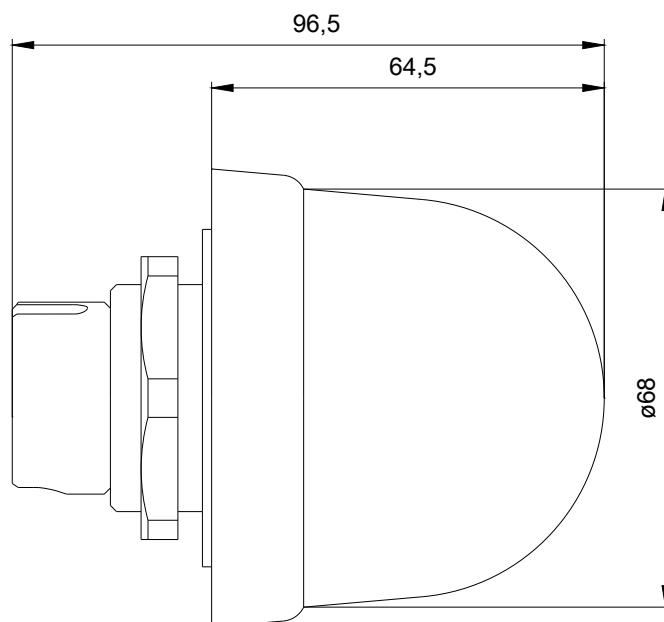

### Mechanische Daten:

<b>Produktbestandteil Leuchtmittel</b>	Nein
<b>Befestigungsart</b>	Bajonett
<b>Außendurchmesser des Signalsäulenelements</b>	75 mm

#### Umgebungsbedingungen:

Umgebungstemperatur während Betrieb	-20 ... +60 °C
Schutzart IP	IP65
Tiefe	31 mm
Höhe	66 mm
Breite	75 mm

<https://support.industry.siemens.com/cs/ww/de/ps/8WD5300-1AF>

**Bilddatenbank (Produktfotos, 2D-Maßzeichnungen, 3D-Modelle, Geräteschaltpläne, EPLAN Makros, ...)**

[http://www.automation.siemens.com/bilddb/cax\\_de.aspx?mfb=8WD5300-1AF&lang=de](http://www.automation.siemens.com/bilddb/cax_de.aspx?mfb=8WD5300-1AF&lang=de)