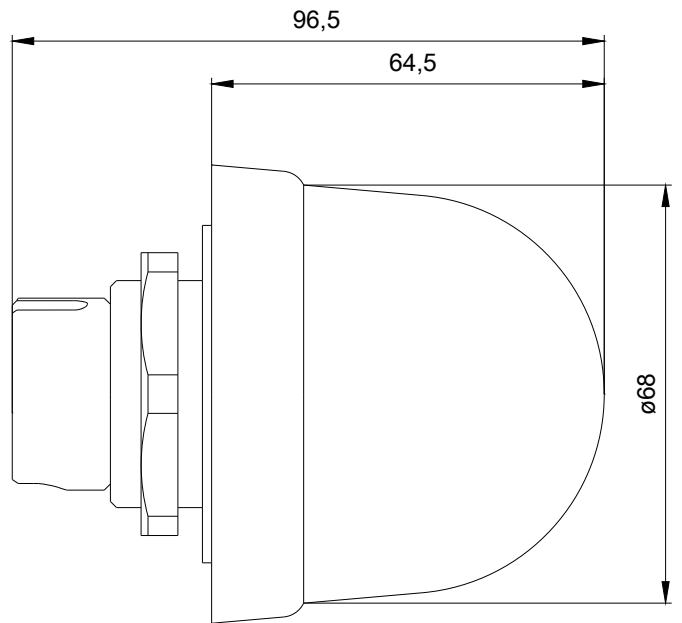

Einbauleuchte Dauerlicht, rot, AC/DC 12-230 V, Durchmesser 70 mm

Abbildung ähnlich

Allgemeine technische Daten:

Produkt-Bezeichnung	Dauerlichtelement
Spannungsart	AC/DC
<ul style="list-style-type: none"> • der Betriebsspannung 	
Betriebsspannung	12 ... 240 V
<ul style="list-style-type: none"> • bei DC Bemessungswert 	
<ul style="list-style-type: none"> • bei AC bei 50 Hz Bemessungswert 	
<ul style="list-style-type: none"> • bei AC bei 60 Hz Bemessungswert 	12 ... 240 V
aufgenommene Wirkleistung	5 W
Betriebsmittelkennzeichen	P
<ul style="list-style-type: none"> • gemäß DIN EN 81346-2 	

Mechanische Daten:

Produktbestandteil Leuchtmittel	Nein
Befestigungsart	Bajonett
Außendurchmesser des Signalsäulenelements	75 mm

Leuchtmittel:

Ausführung der Fassung	BA 15d
Ausführung des optischen Signals	Dauerlicht
Art des Leuchtmittels	Glühlampe / LED

Umgebungsbedingungen:

Umgebungstemperatur während Betrieb	-20 ... +60 °C
Schutzart IP	IP65
Tiefe	31 mm
Höhe	66 mm
Breite	75 mm

Approbationen/Zertifikate

allgemeine Produktzulassung	EMV (Elektromagnetische Verträglichkeit)	Konformitätserklärung	sonstiges
-----------------------------	--	-----------------------	-----------

Bilddatenbank (Produktfotos, 2D-Maßzeichnungen, 3D-Modelle, Geräteschaltpläne, EPLAN Makros, ...)

http://www.automation.siemens.com/bilddb/cax_de.aspx?mfb=8WD5300-1AB&lang=de

SIEMENS

letzte Änderung:

07.04.2017