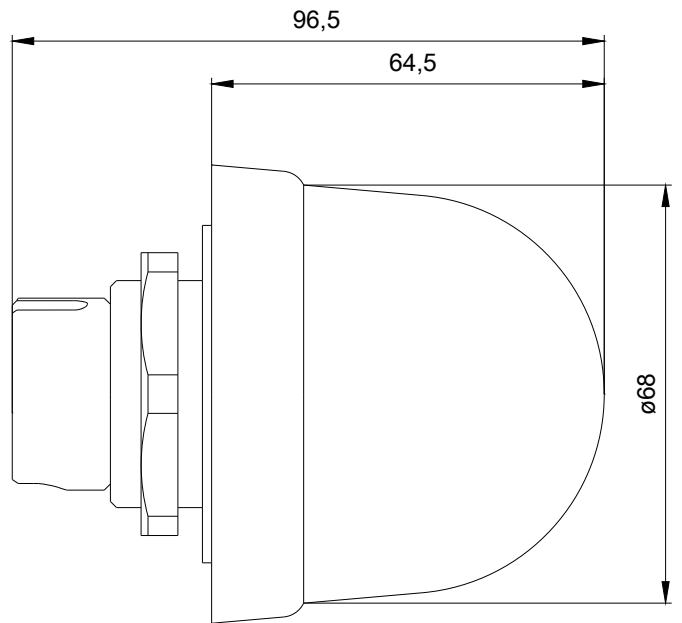

### Mechanische Daten:

<b>Produktbestandteil Leuchtmittel</b>	Nein
<b>Befestigungsart</b>	Bajonett
<b>Außendurchmesser des Signalsäulenelements</b>	75 mm

#### Umgebungsbedingungen:

Umgebungstemperatur während Betrieb	-20 ... +60 °C
Schutzart IP	IP65
Tiefe	31 mm
Höhe	66 mm
Breite	75 mm

<https://support.industry.siemens.com/cs/ww/de/ps/8WD5300-1AC>

**Bilddatenbank (Produktfotos, 2D-Maßzeichnungen, 3D-Modelle, Geräteschaltpläne, EPLAN Makros, ...)**

[http://www.automation.siemens.com/bilddb/cax\\_de.aspx?mfb=8WD5300-1AC&lang=de](http://www.automation.siemens.com/bilddb/cax_de.aspx?mfb=8WD5300-1AC&lang=de)