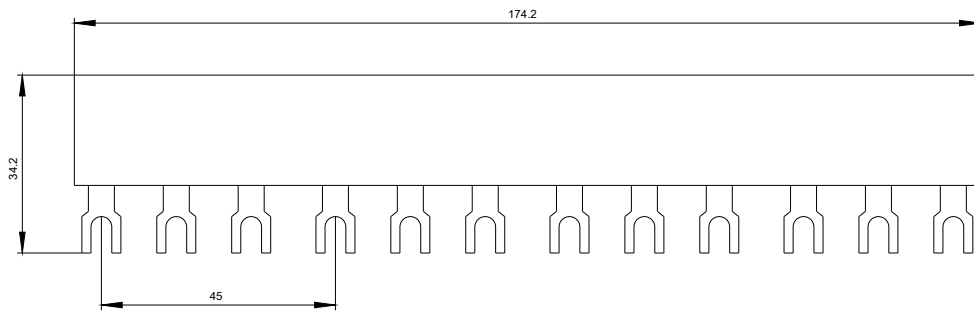

letzte Änderung:

06.04.2017