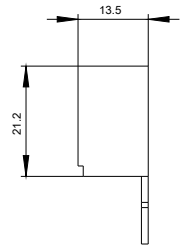

letzte Änderung:

06.04.2017