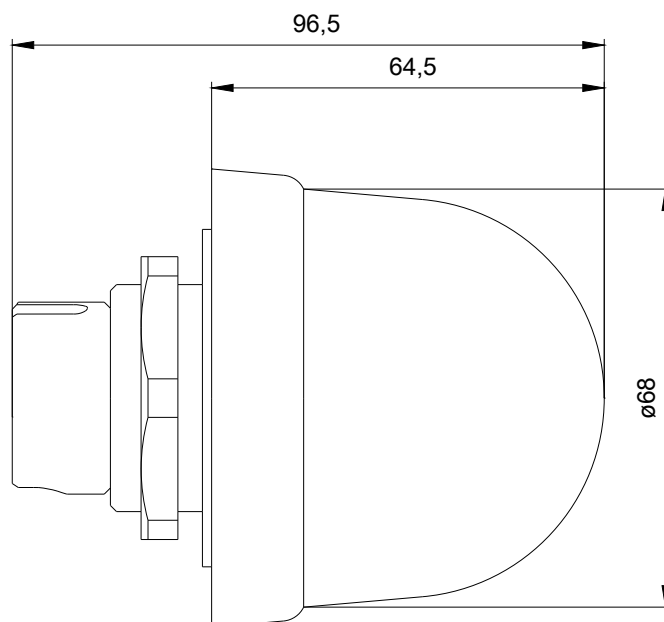

Einbauleuchte Dauerlicht, klar, AC/DC 12-230 V, Durchmesser 70 mm

Abbildung ähnlich

Allgemeine technische Daten:

Produkt-Bezeichnung	Dauerlichtelement
Spannungsart	AC/DC
<ul style="list-style-type: none"> • der Betriebsspannung 	
Betriebsspannung	12 ... 240 V
<ul style="list-style-type: none"> • bei DC Bemessungswert 	
<ul style="list-style-type: none"> • bei AC bei 50 Hz Bemessungswert 	
<ul style="list-style-type: none"> • bei AC bei 60 Hz Bemessungswert 	12 ... 240 V
aufgenommene Wirkleistung	5 W
Betriebsmittelkennzeichen	P
<ul style="list-style-type: none"> • gemäß DIN EN 81346-2 	

Mechanische Daten:

Produktbestandteil Leuchtmittel	Nein
Befestigungsart	Bajonett
Außendurchmesser des Signalsäulenelements	75 mm

Leuchtmittel:

Ausführung der Fassung	BA 15d
Ausführung des optischen Signals	Dauerlicht
Art des Leuchtmittels	Glühlampe / LED

Umgebungsbedingungen:

Umgebungstemperatur während Betrieb	-20 ... +60 °C
Schutzart IP	IP65
Tiefe	31 mm
Höhe	66 mm
Breite	75 mm

Approbationen/Zertifikate

allgemeine Produktzulassung	EMV (Elektromagnetische Verträglichkeit)	Konformitätserklärung	sonstiges
-----------------------------	--	-----------------------	-----------

Bilddatenbank (Produktfotos, 2D-Maßzeichnungen, 3D-Modelle, Geräteschaltpläne, EPLAN Makros, ...)

http://www.automation.siemens.com/bilddb/cax_de.aspx?mfb=8WD5300-1AE&lang=de

SIEMENS

letzte Änderung:

01.05.2017