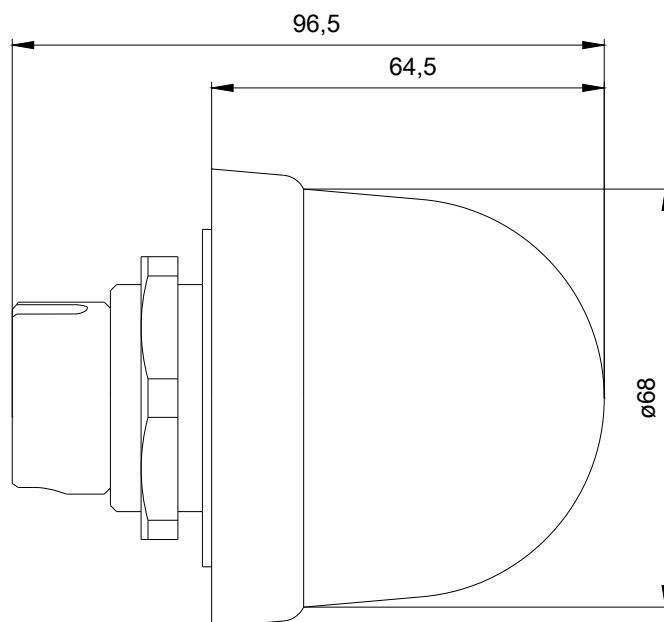

### Mechanische Daten:

<b>Produktbestandteil Leuchtmittel</b>	Nein
<b>Befestigungsart</b>	Bajonett
<b>Außendurchmesser des Signalsäulenelements</b>	75 mm

#### Umgebungsbedingungen:

Umgebungstemperatur während Betrieb	-20 ... +60 °C
Schutzart IP	IP65
Tiefe	31 mm
Höhe	66 mm
Breite	75 mm

<https://support.industry.siemens.com/cs/ww/de/ps/8WD5300-1AD>

**Bilddatenbank (Produktfotos, 2D-Maßzeichnungen, 3D-Modelle, Geräteschaltpläne, EPLAN Makros, ...)**

[http://www.automation.siemens.com/bilddb/cax\\_de.aspx?mlfb=8WD5300-1AD&lang=de](http://www.automation.siemens.com/bilddb/cax_de.aspx?mlfb=8WD5300-1AD&lang=de)