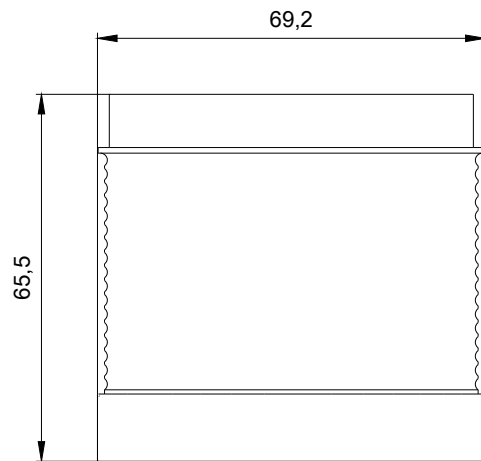

Umgebungstemperatur während Betrieb	-20 ... +60 °C
Schutzart IP	IP65
Höhe	65,5 mm
Breite	70 mm

Approbationen/Zertifikate

allgemeine Produktzulassung	EMV (Elektromagnetische Verträglichkeit)	Konformitätserklärung	sonstiges
-----------------------------	--	-----------------------	-----------

Bilddatenbank (Produktfotos, 2D-Maßzeichnungen, 3D-Modelle, Geräteschaltpläne, EPLAN Makros, ...)

http://www.automation.siemens.com/bilddb/cax_de.aspx?mlfb=8WD4400-1AE&lang=de

W9 4444:
W8.8333; 8WD44.-..._ALL