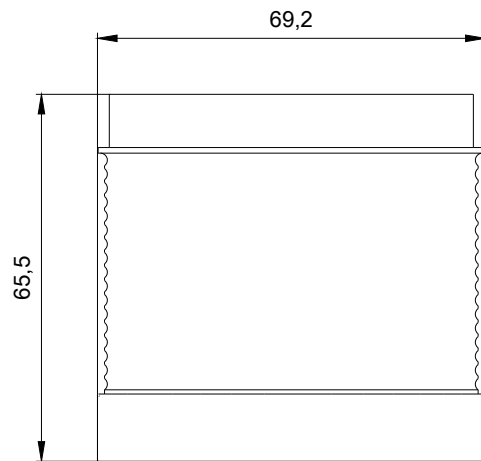

Umgebungsbedingungen:

| | |
|-------------------------------------|----------------|
| Umgebungstemperatur während Betrieb | -20 ... +60 °C |
| Schutzart IP | IP65 |
| Höhe | 65,5 mm |
| Breite | 70 mm |

Bilddatenbank (Produktfotos, 2D-Maßzeichnungen, 3D-Modelle, Geräteschaltpläne, EPLAN Makros, ...)

http://www.automation.siemens.com/bilddb/cax_de.aspx?mlfb=8WD4400-1AD&lang=de

W9 4444:
W8.8333; 8WD44.-..._ALL