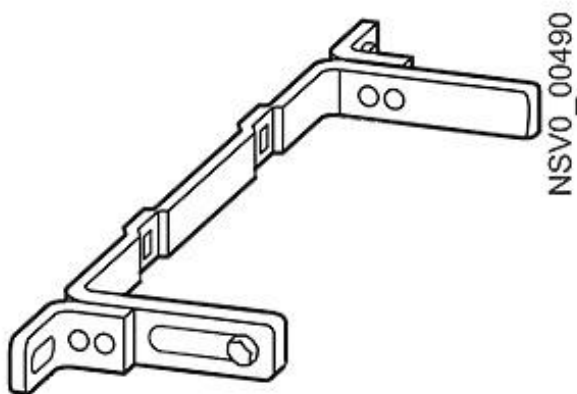

BD2-BD DISTANZBUEGEL

Abbildung ähnlich

Ausführung	
Produkt-Bezeichnung	Sonstiges Zubehör für Schienenverteilersystem BD2
Mechanischer Aufbau	
Höhe	110 mm
Breite	288 mm
Länge	28 mm
Befestigungsart	Decke / Wand
Konformitätserklärung	