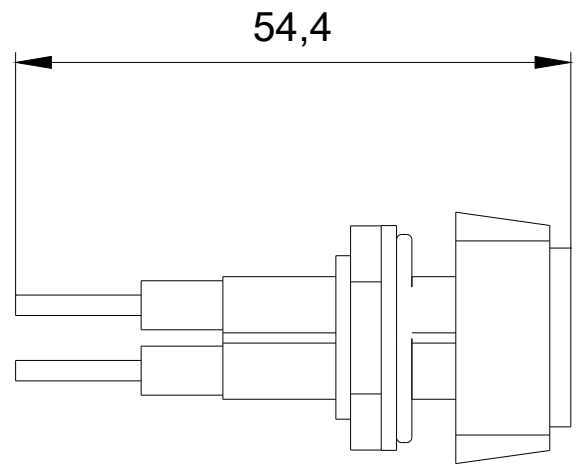

letzte Änderung:

13.04.2017