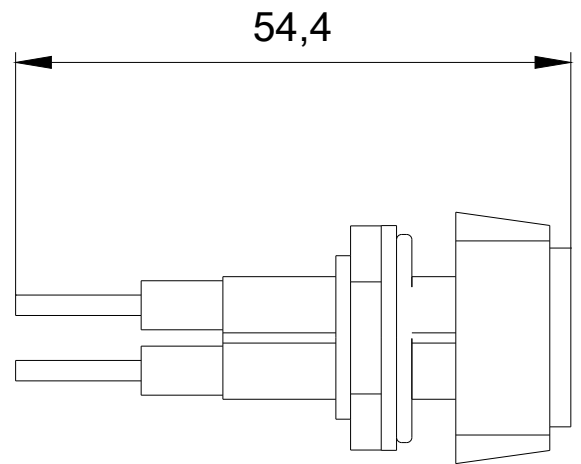

letzte Änderung:

13.04.2017