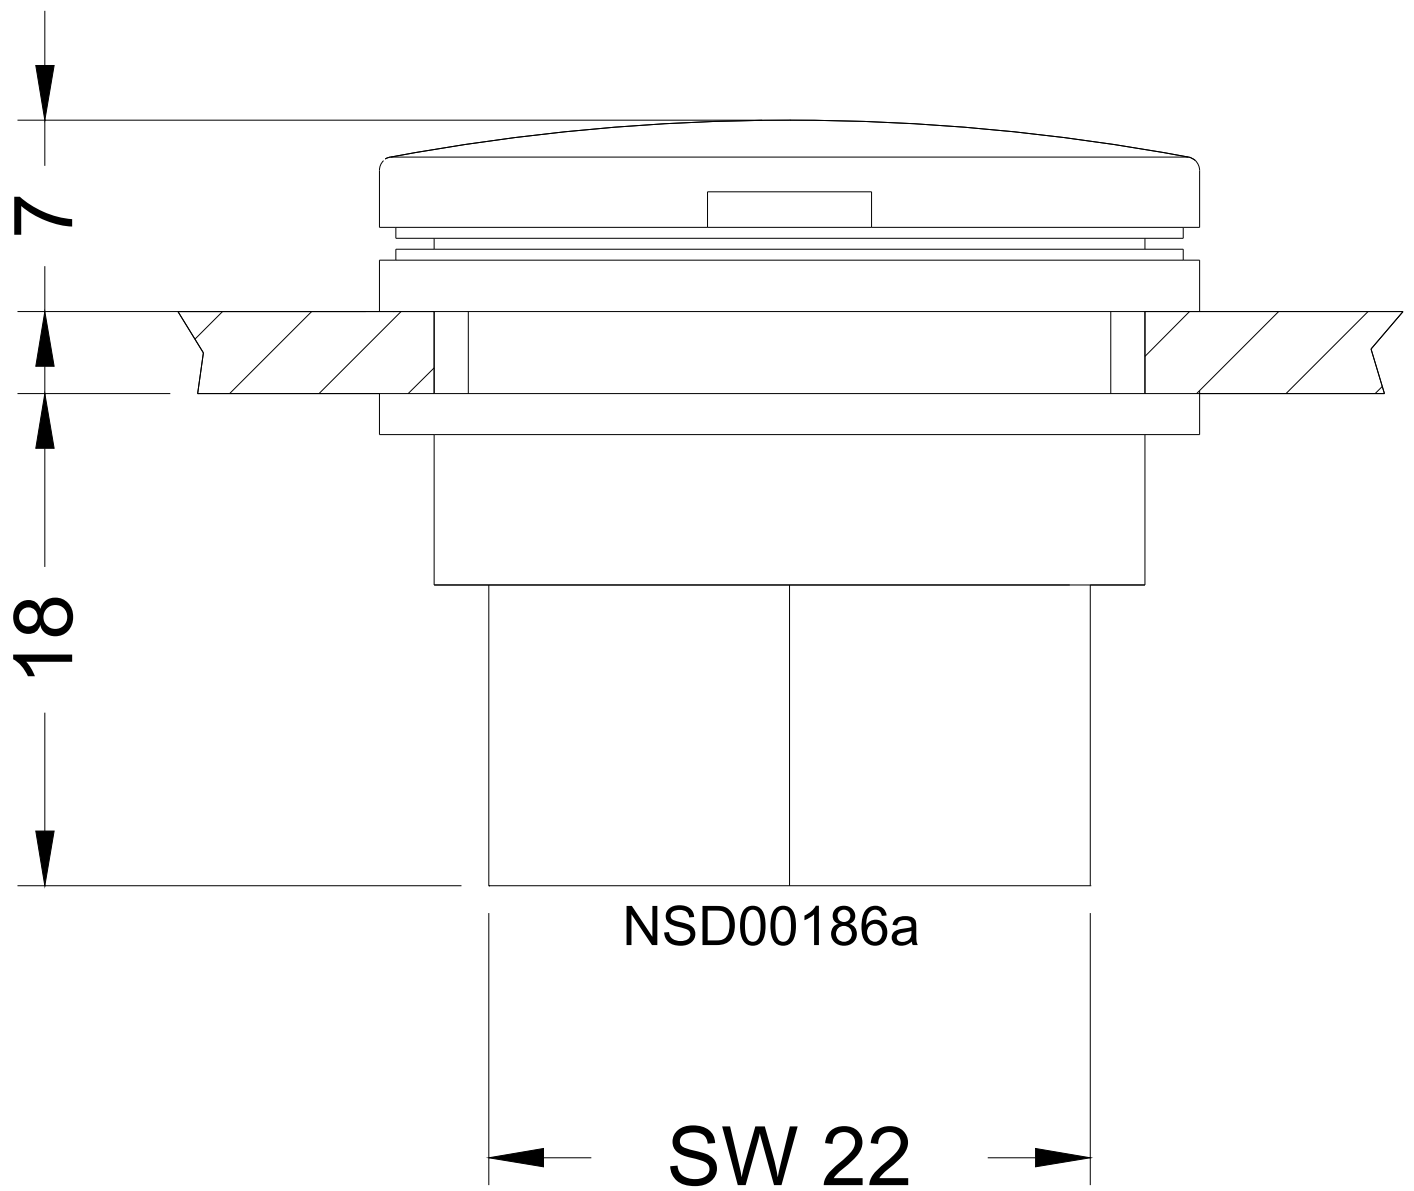

letzte Änderung:

13.04.2017