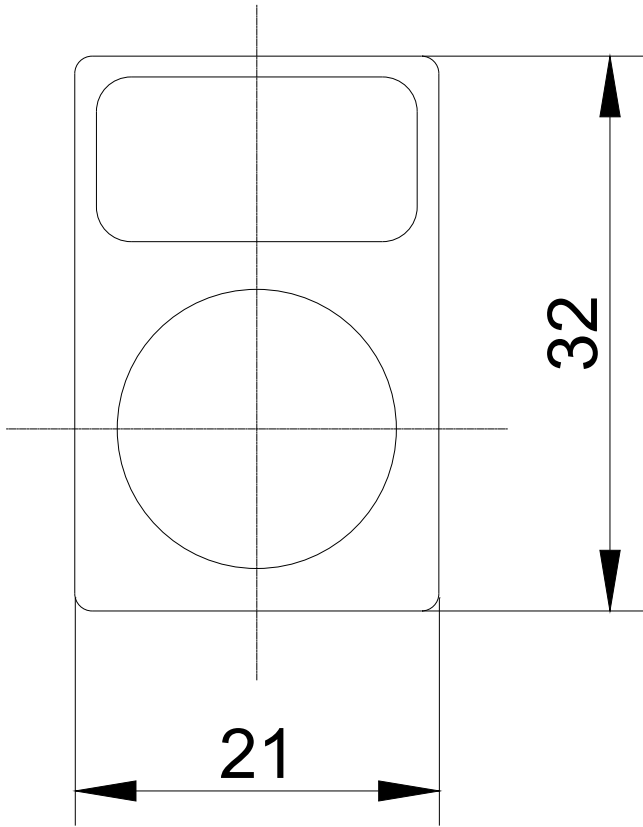

Schildträger für Bezeichnungsschild, Schildgröße 9,5 x 18,5 mm,

Allgemeine technische Daten:

Produkttyp-Bezeichnung		Schildträger
Form des Schildträgers		rechteckig
Farbe des Schildträgers		schwarz
Breite	mm	21
Höhe	mm	32
Einbaudurchmesser	mm	16

Bilddatenbank (Produktfotos, 2D-Maßzeichnungen, 3D-Modelle, Geräteschaltpläne, EPLAN Makros, ...)

http://www.automation.siemens.com/bilddb/cax_de.aspx?mlfb=3SB2902-0AB&lang=de

letzte Änderung:

22.04.2017